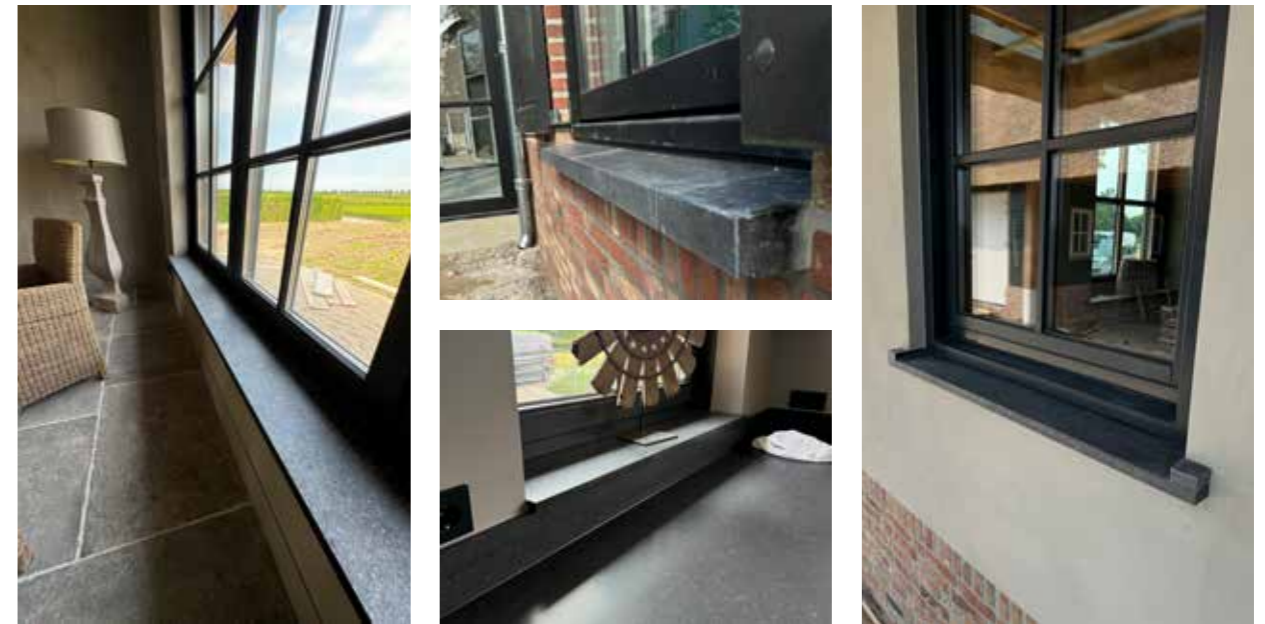

De mogelijkheden zijn eindeloos!

Advies nodig?

Vraag ons gerust naar de verwerkingsinstructies en producttoepassingen voor jouw type project.

☎ +31 (0)345 - 74 54 87

✉ info@pijlers.com

🌐 pijlers.com