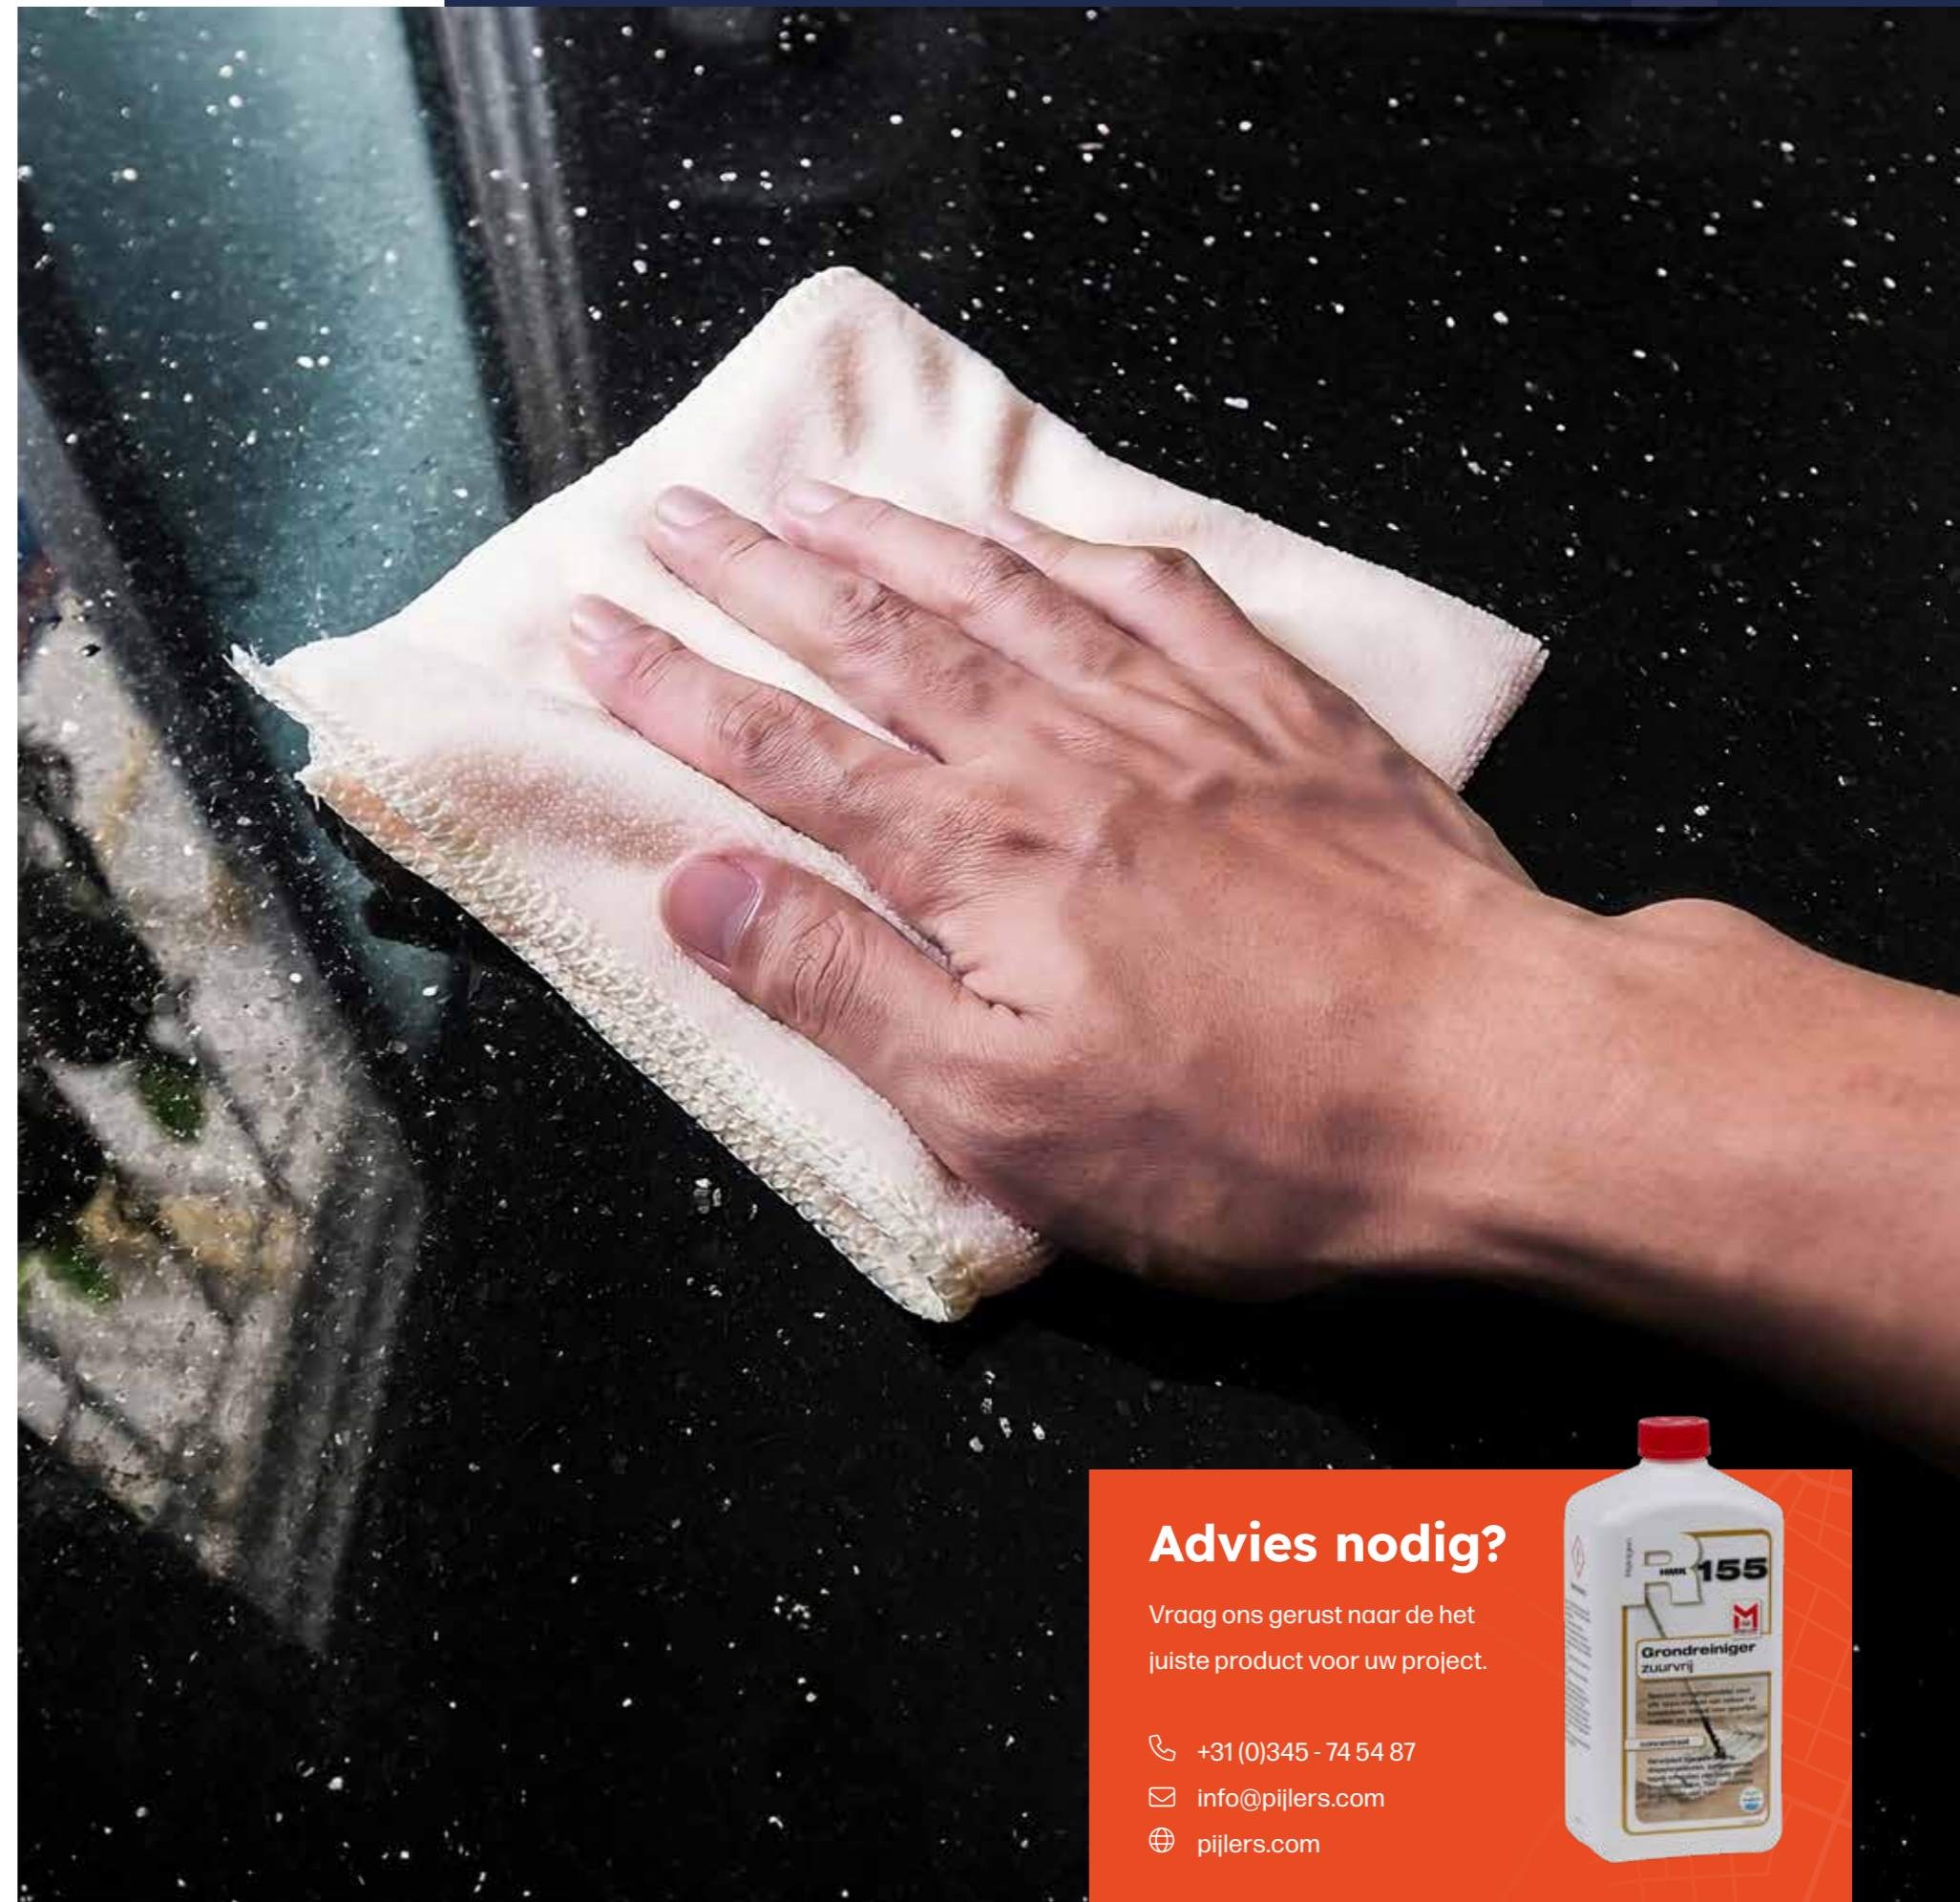

ONDERHOUD

HMK P301

RSP drie-in-één

Schoonmaakmiddel voor natuur- en kunststenen oppervlakken zoals keukenwerkbladen, tafels en vensterbanken. Het verwijdert licht vuil en vet, beschermt het oppervlak en behoudt de natuurlijke uitstraling zonder de kleur of structuur te beïnvloeden.