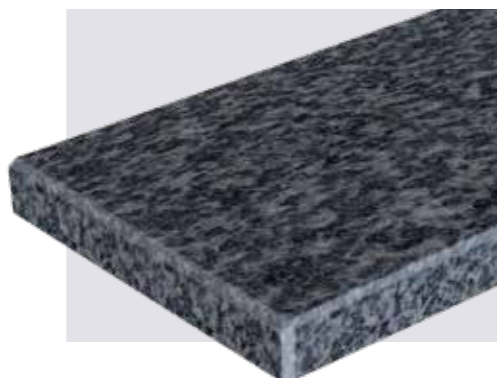

Beida Black

- ✔ Unieke tekening en uitstraling
- ✔ Zeer kleurvast

Graniet wordt gewonnen uit groeves van over de hele wereld, waaronder de variant Beida Black. Door de steen te poleisten ontstaat een andere glans t.o.v. de gezoete variant. Beida Black is vrijwel onkwetsbaar, krasvast en bestand tegen huishoudelijke vloeistoffen.